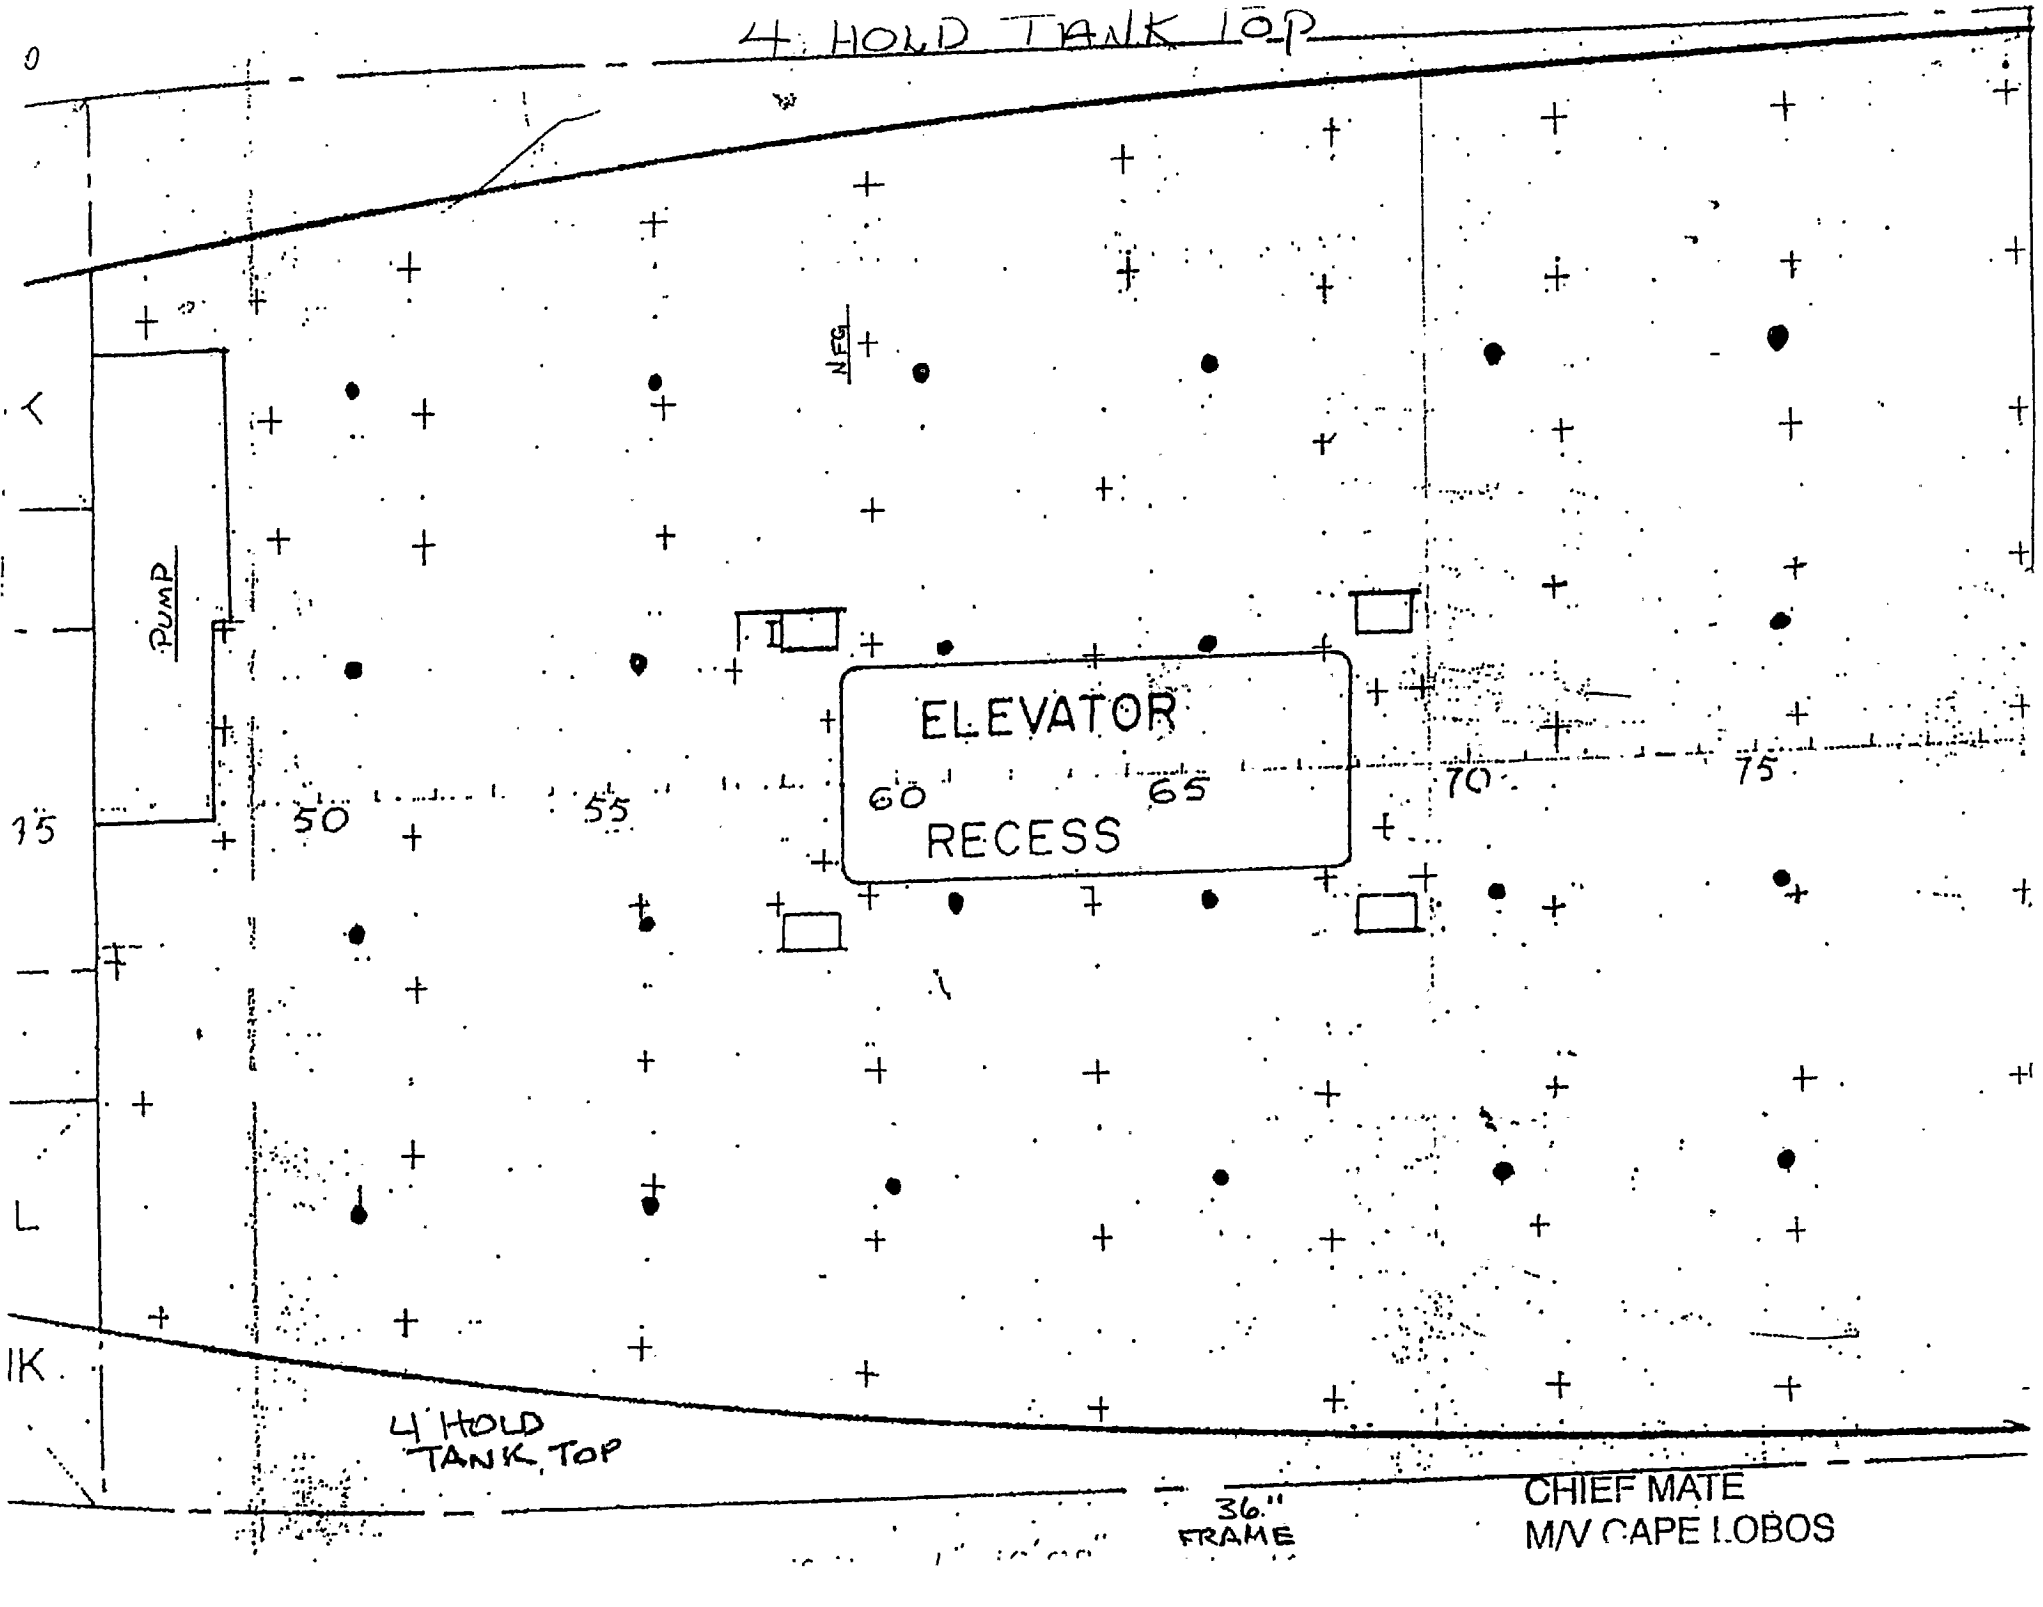

RECESS

4 HOLD TANK TOP

36" FRAME

CHIEF MATE
M/V CAPE LOBOS

CAPE LOBOS LASHING POINT TALLY

	+	△	○	●
<u>MAIN DECK</u>				
1 HOLD	86	21	10	29
2 HOLD	97	11	39	32
3 HOLD	90	7	39	29
4 HOLD	73	8	42	28
AFT	23	22		
MNDK TOTAL	(369)	(69)	(130)	(118)
<u>TWEEN DECK</u>				
1 HOLD	66			23
2 HOLD	92			24
3 HOLD	85			21
4 HOLD	86			24
	(329)			(92)
<u>TANK TOP</u>				
1 HOLD	27			6
2 HOLD	77			26
3 HOLD	82			24
4 HOLD	82			23
	(268)			(79)
<u>TOTAL</u>	966	69	130	289