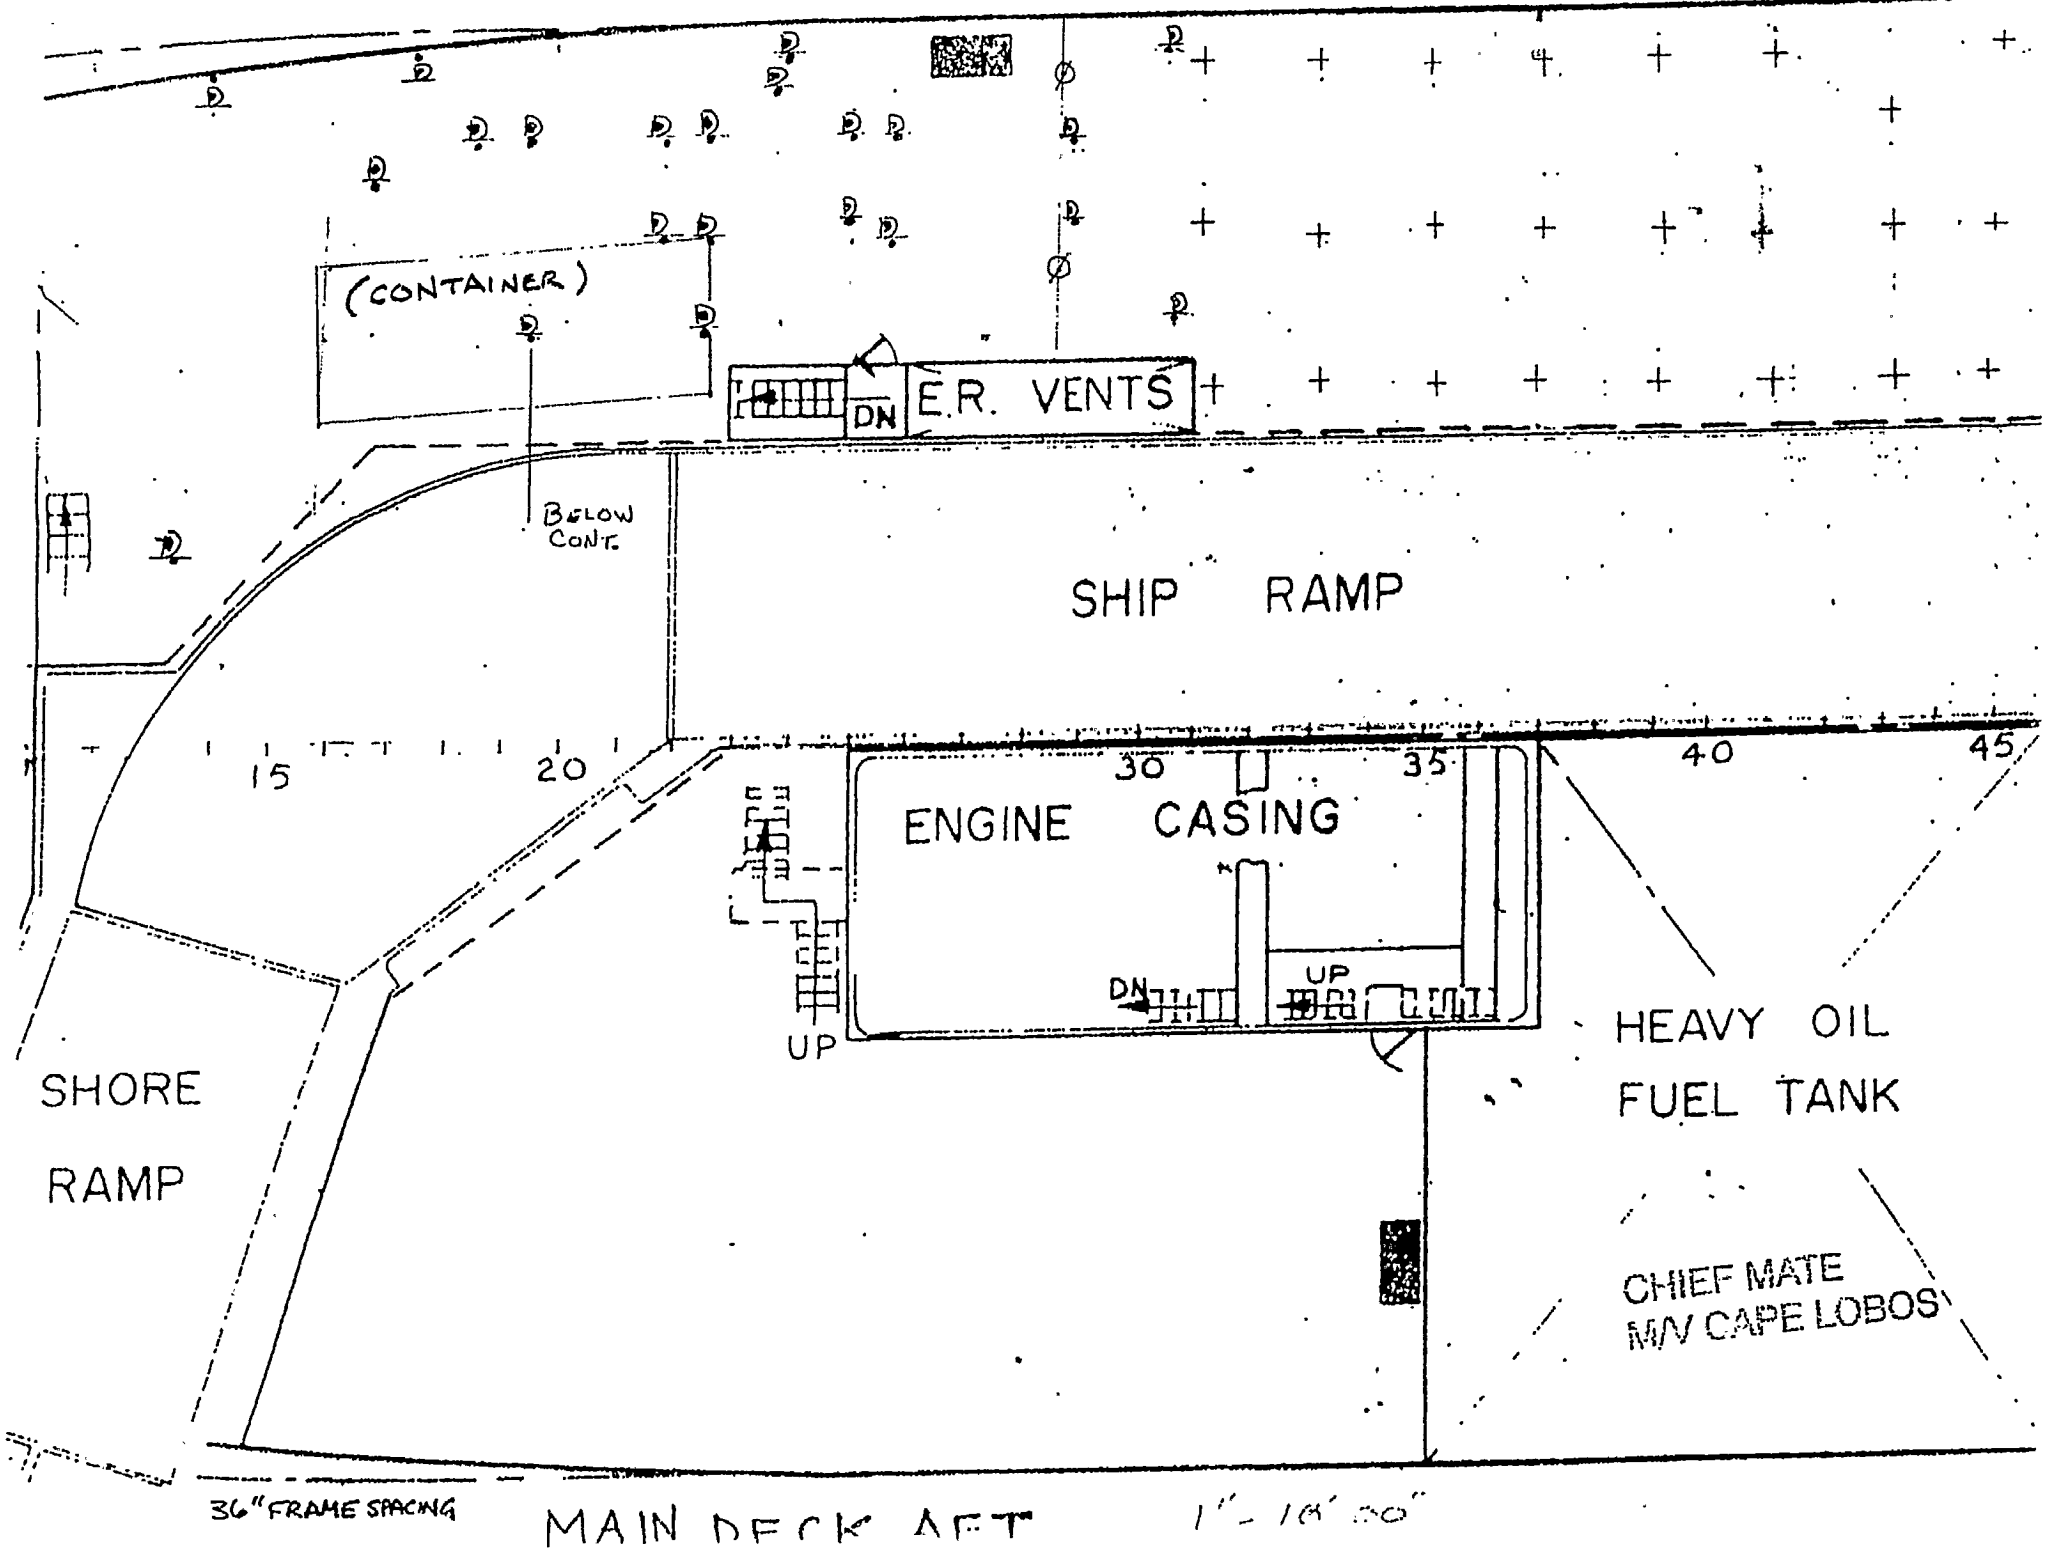

RECESS

4 HOLD TANK TOP

36" FRAME

CHIEF MATE
M/V CAPE LOBOS

CAPE LOBOS LASHING POINT TALLY

	+	△	○	●
<u>MAIN DECK</u>				
1 HOLD	86	21	10	29
2 HOLD	97	11	39	32
3 HOLD	90	7	39	29
4 HOLD	73	8	42	28
AFT	23	22		
MNDK TOTAL	(369)	(69)	(130)	(118)
<u>TWEEN DECK</u>				
1 HOLD	66			23
2 HOLD	92			24
3 HOLD	85			21
4 HOLD	86			24
	(329)			(92)
<u>TANK TOP</u>				
1 HOLD	27			6
2 HOLD	77			26
3 HOLD	82			24
4 HOLD	82			23
	(268)			(79)
<u>TOTAL</u>	966	69	130	289